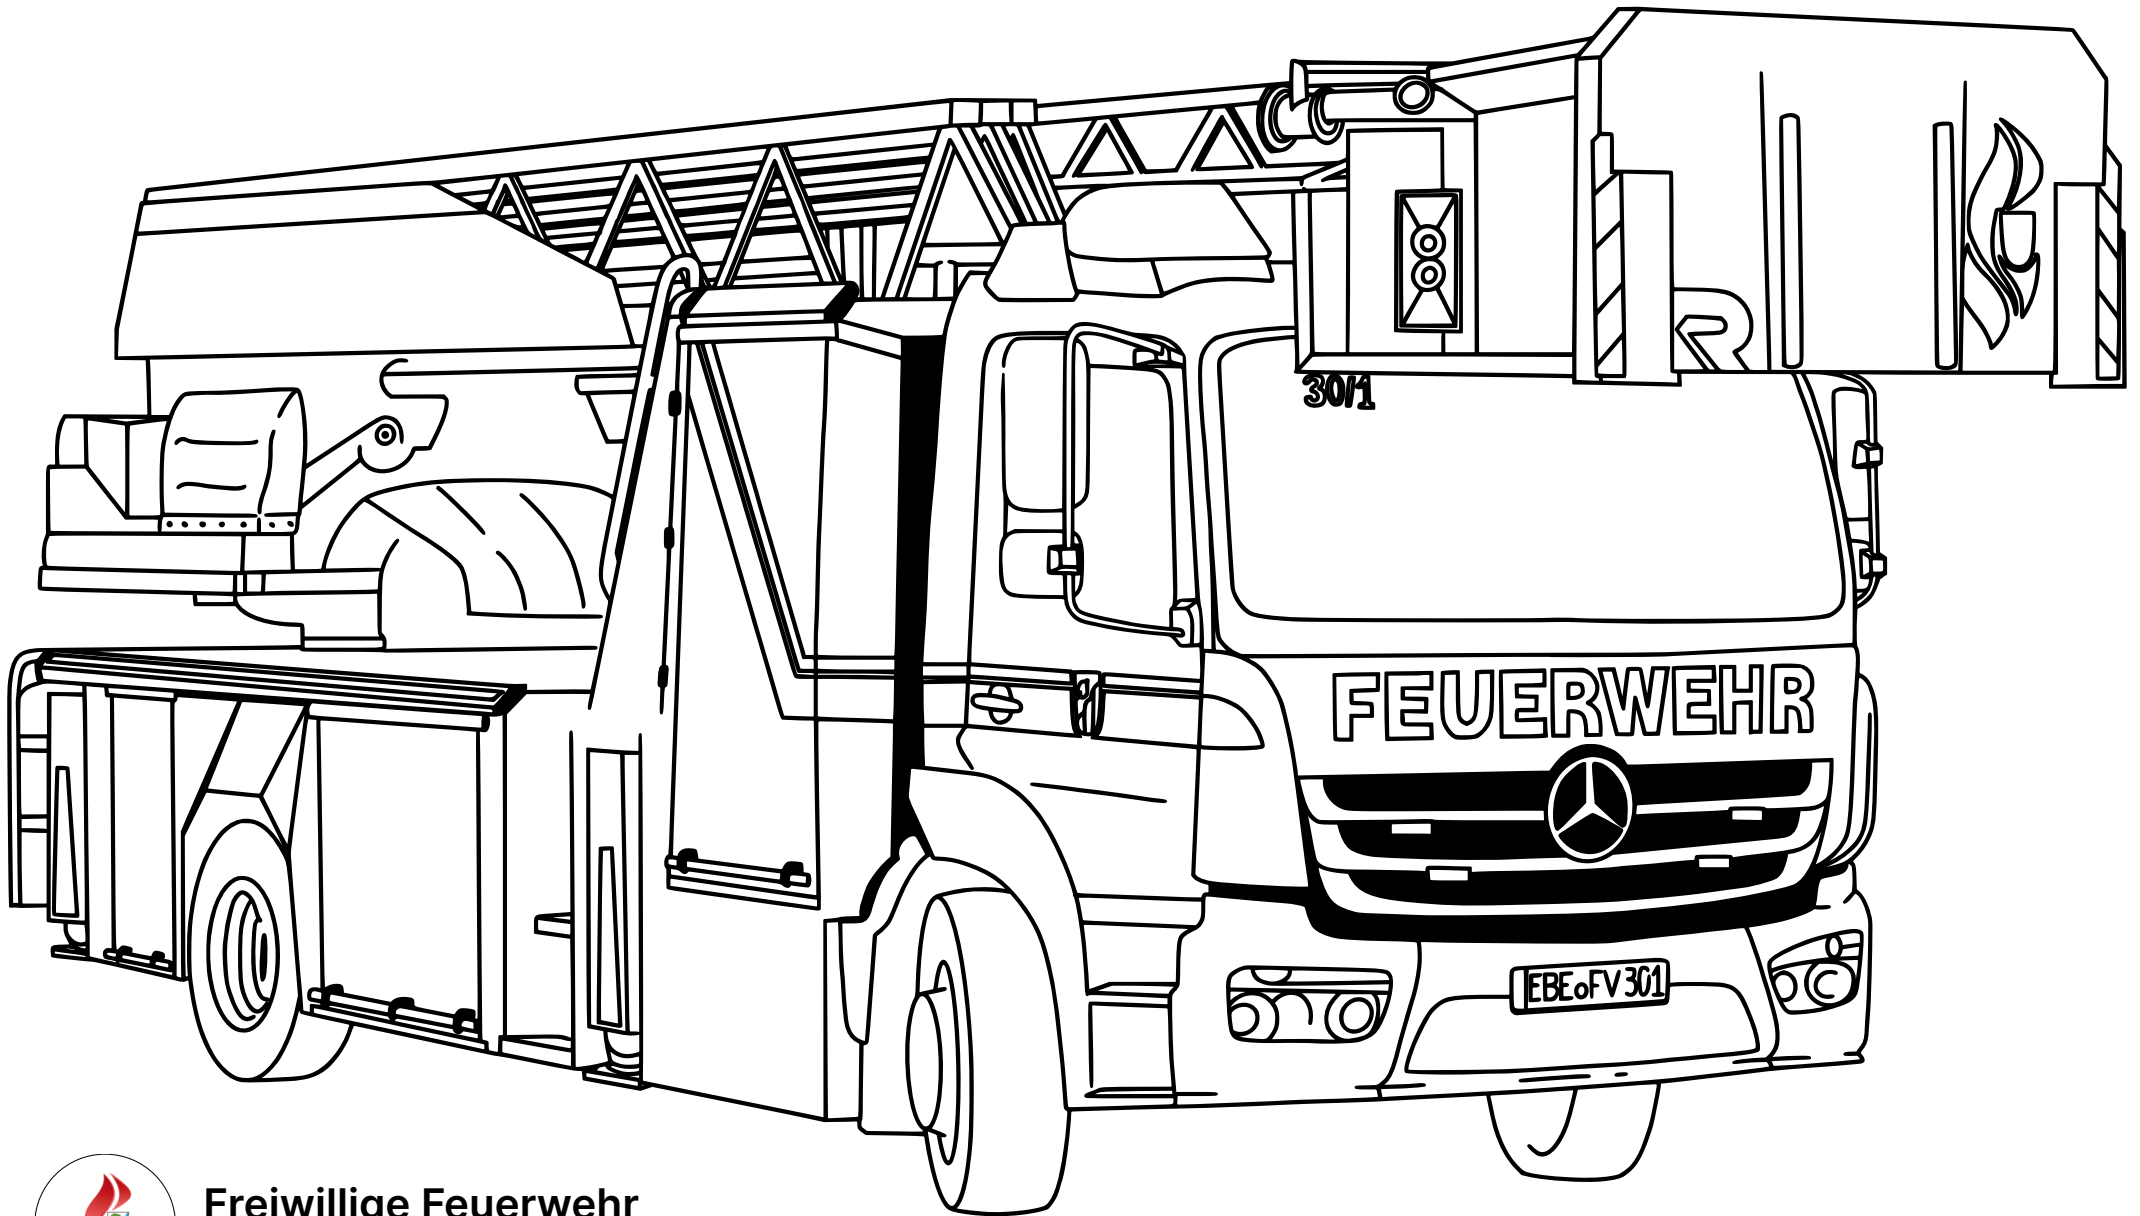

# Drehleiter 30/1

Ausmalbild

Freiwillige Feuerwehr  
Vaterstetten