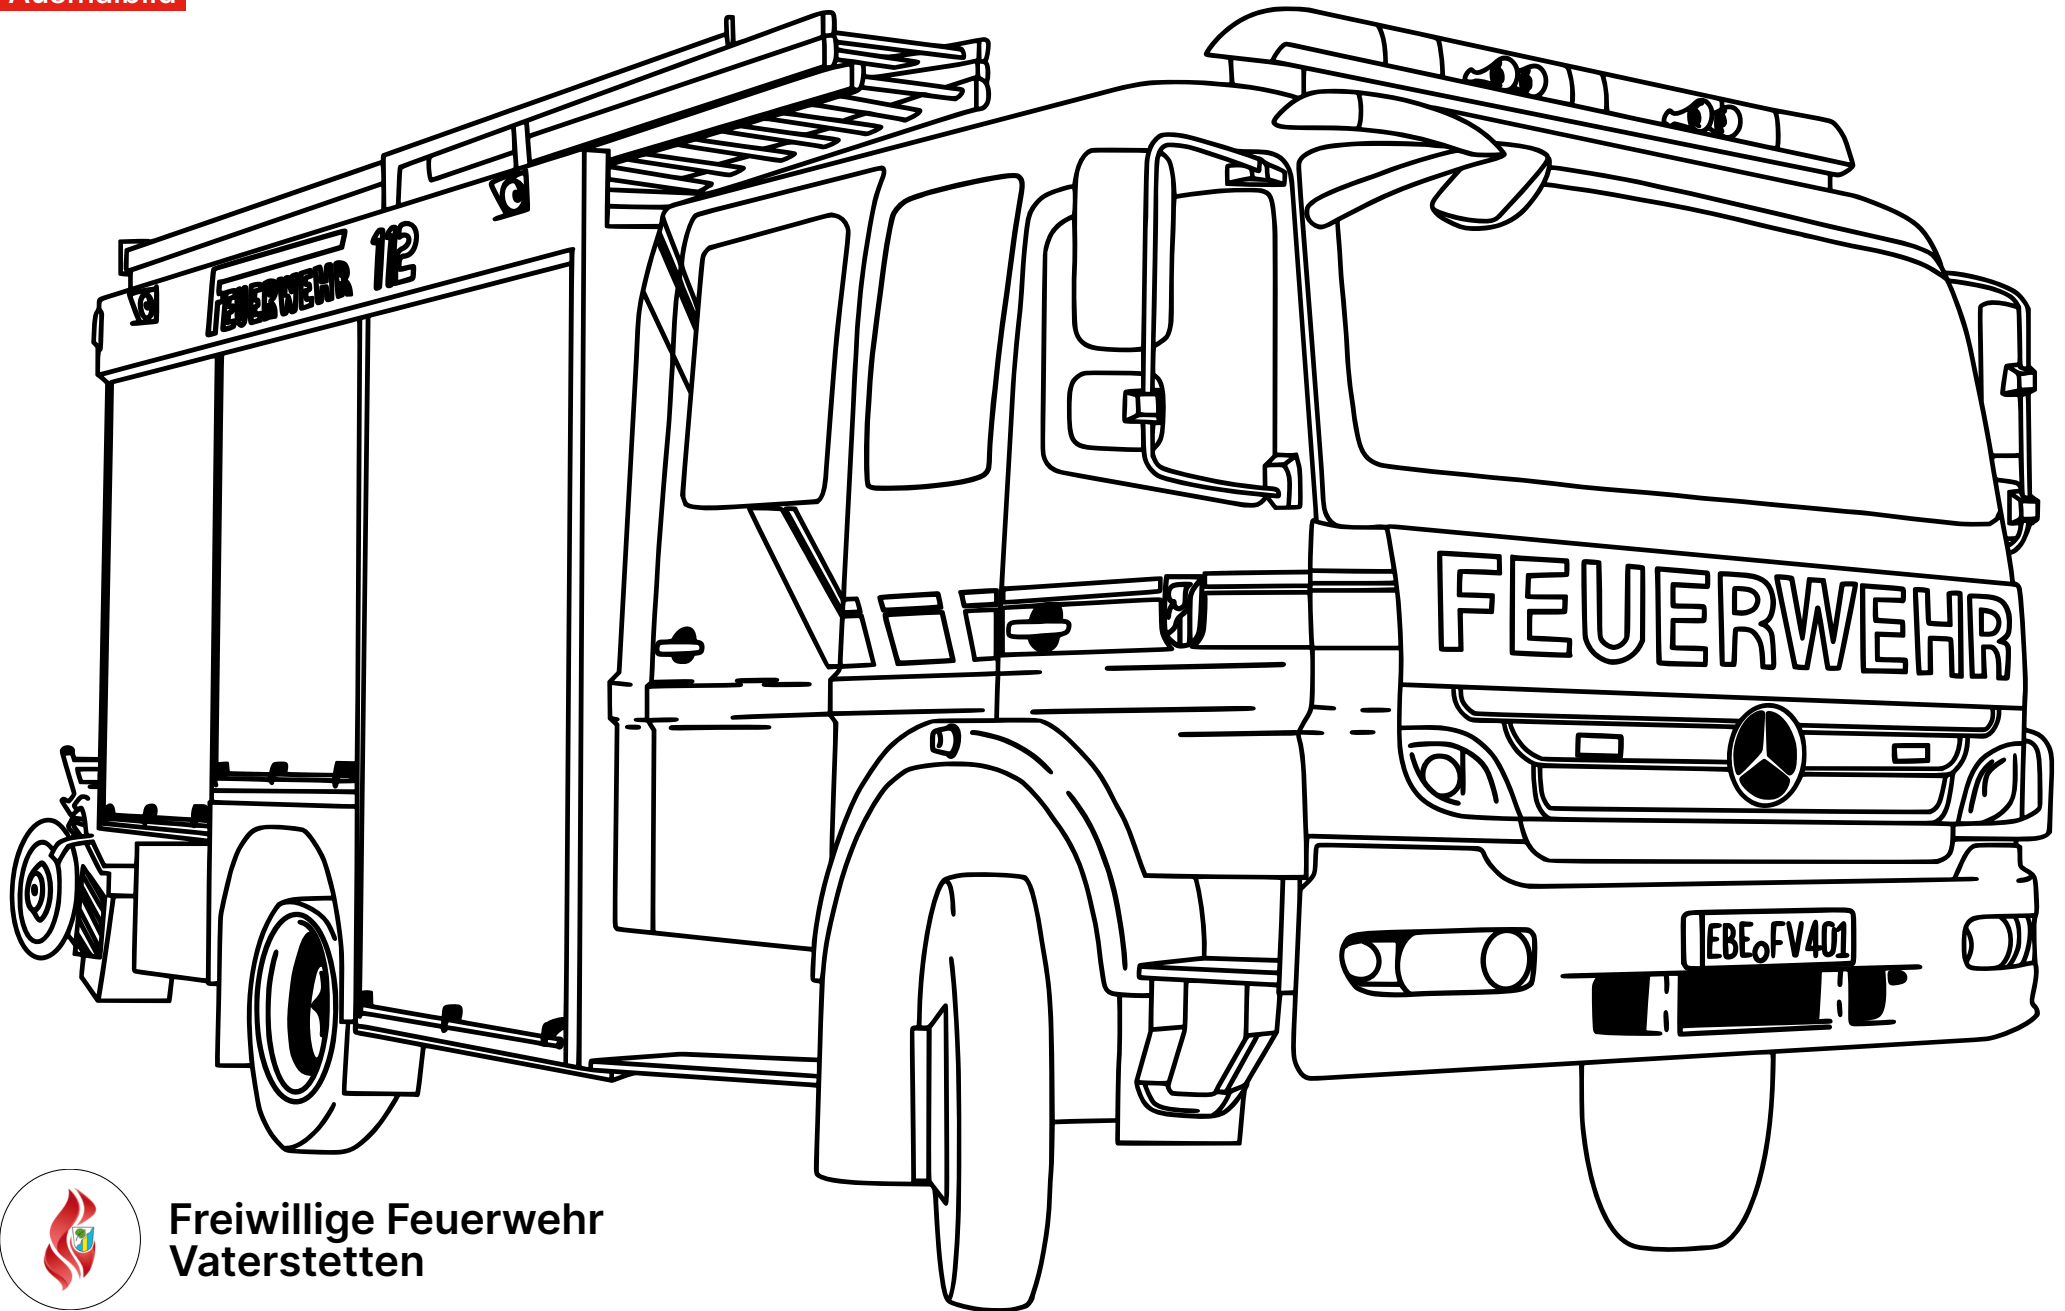

# Hilfeleistungslöschgruppenfahrzeug 40/1

Ausmalbild

Freiwillige Feuerwehr  
Vaterstetten